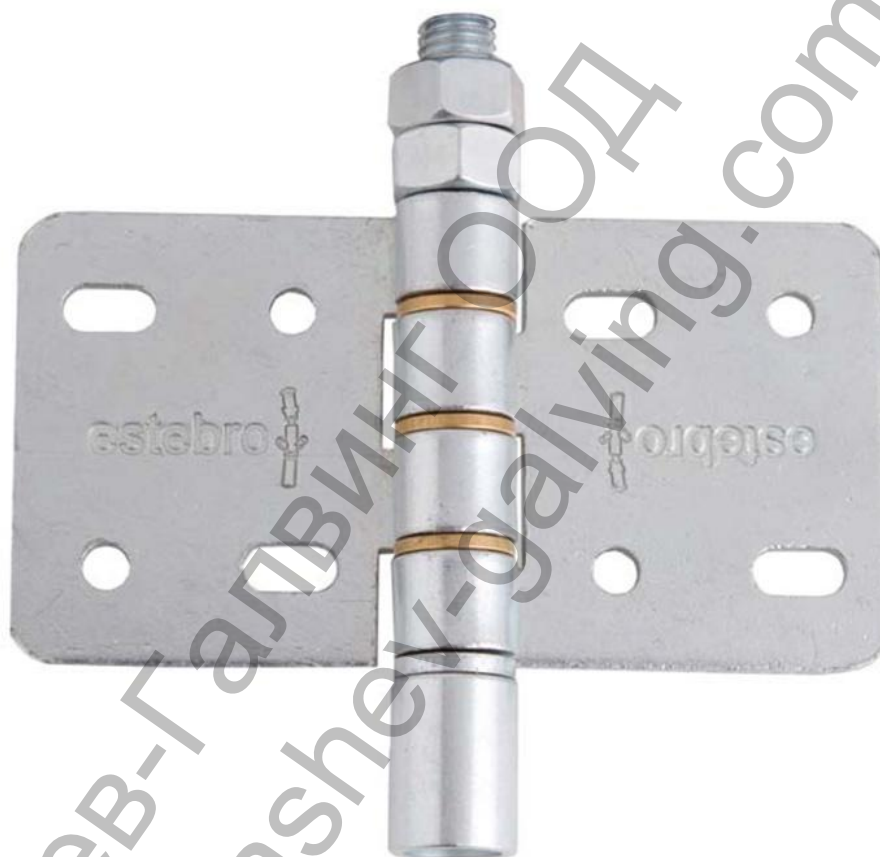

## Водач Estebro® за плъзгачи се врати долен среден 55x69, M12x128 мм, U-19

**Designation:** Middle bottom guide to screw U-19

**Family:** Trolleys

**Material:** DD11 steel, 11SMn30 steel and brass washers

**Finish:** Zinc-plated

**Utility:** Sliding folding doors and sliding curved doors Description: Component which slides in a bottom rail and it is screwed between the two panels of the door (hinge 55x69). It is used to allow the fold and swing of curved and folding doors.

Продукт: [Водач Estebro® за плъзгачи се врати долен среден 55x69, M12x128 мм, U-19](#)

Категория: [Плъзгачи се врати](#)

Бранд: [Estebro®](#)

Категория бранд: [Водач Estebro®](#)